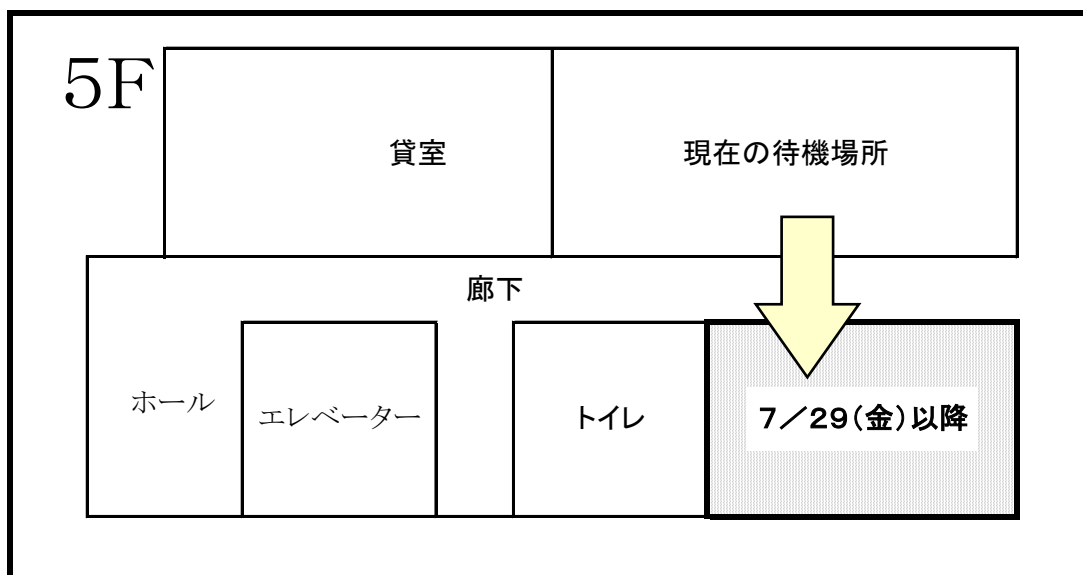

## 7月29日(金)から 保護者待機場所が移動します